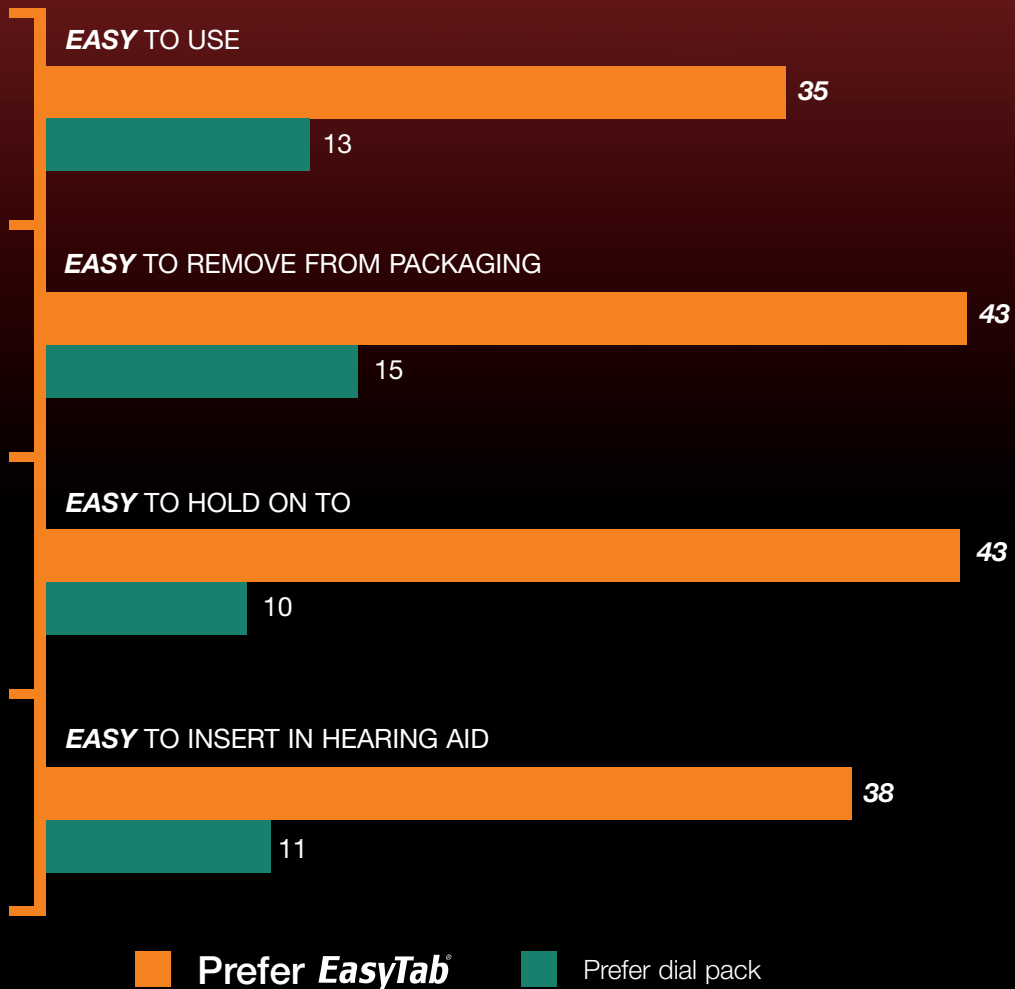

BEST EVER  
ACTIVAIR

A message from your customers...

675

13

312

10

**Activair**<sup>®</sup>

with  
**EasyTab**<sup>®</sup>

[www.activaireasytab.com](http://www.activaireasytab.com)

Research shows consumers prefer Activair® *EasyTab*® to ordinary dial packs

■ Prefer *EasyTab*
■ Prefer dial pack

**Activair®**

with  
**EasyTab®**